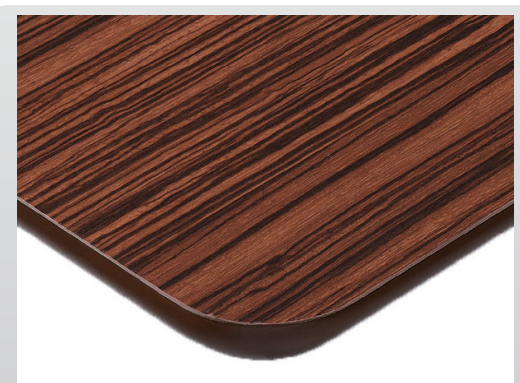

# カラーを選ぶ

あなたのお好みの天板の色を選択してください。

ブラック

ホワイト

ブラウン

その他

ライトブラウン

ブラウン

ダークブラウン

TP-180K

TP-181

TP-127K

TP-176V

TP-173K

TP-221K

TP-177V