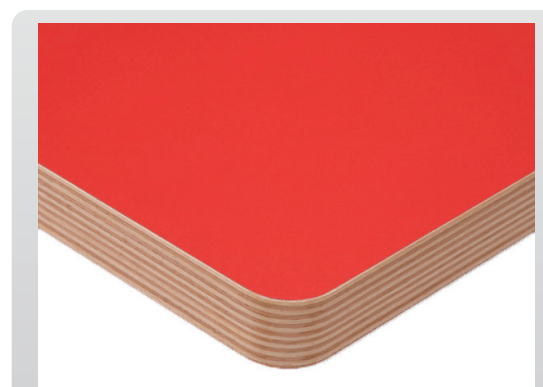

## カラーを選ぶ

あなたのお好みの天板の色を選択してください。

ブラック

ホワイト

ブラウン

その他

TP-168R

TP-1790